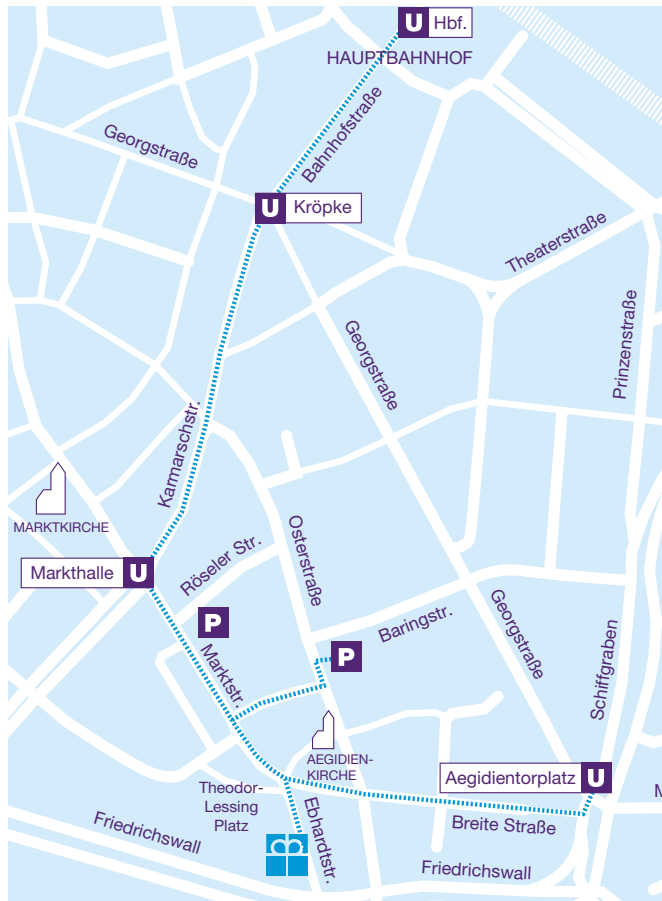

So erreichen Sie das Lutherhaus

Das Lutherhaus

liegt im Zentrum Hannovers in der Eberhardtstraße 3 A am Friedrichswall.

Zu Fuß folgen Sie ab Hauptbahnhof oder Aegidientorplatz den gestrichelten Linien im Plan links.

Mit der U-Bahn benutzen Sie bitte die Linien 3, 7 und 9 zur Markthalle oder die Linien 1, 2 und 8 zum Aegidientorplatz, dann Richtung Volkshochschule, Kubus gehen.

Mit dem Auto folgen Sie bitte den gestrichelten Linien auf dem rechten Plan. Parkplätze finden Sie in den Parkhäusern Röselerstraße und Osterstraße (linker Plan).