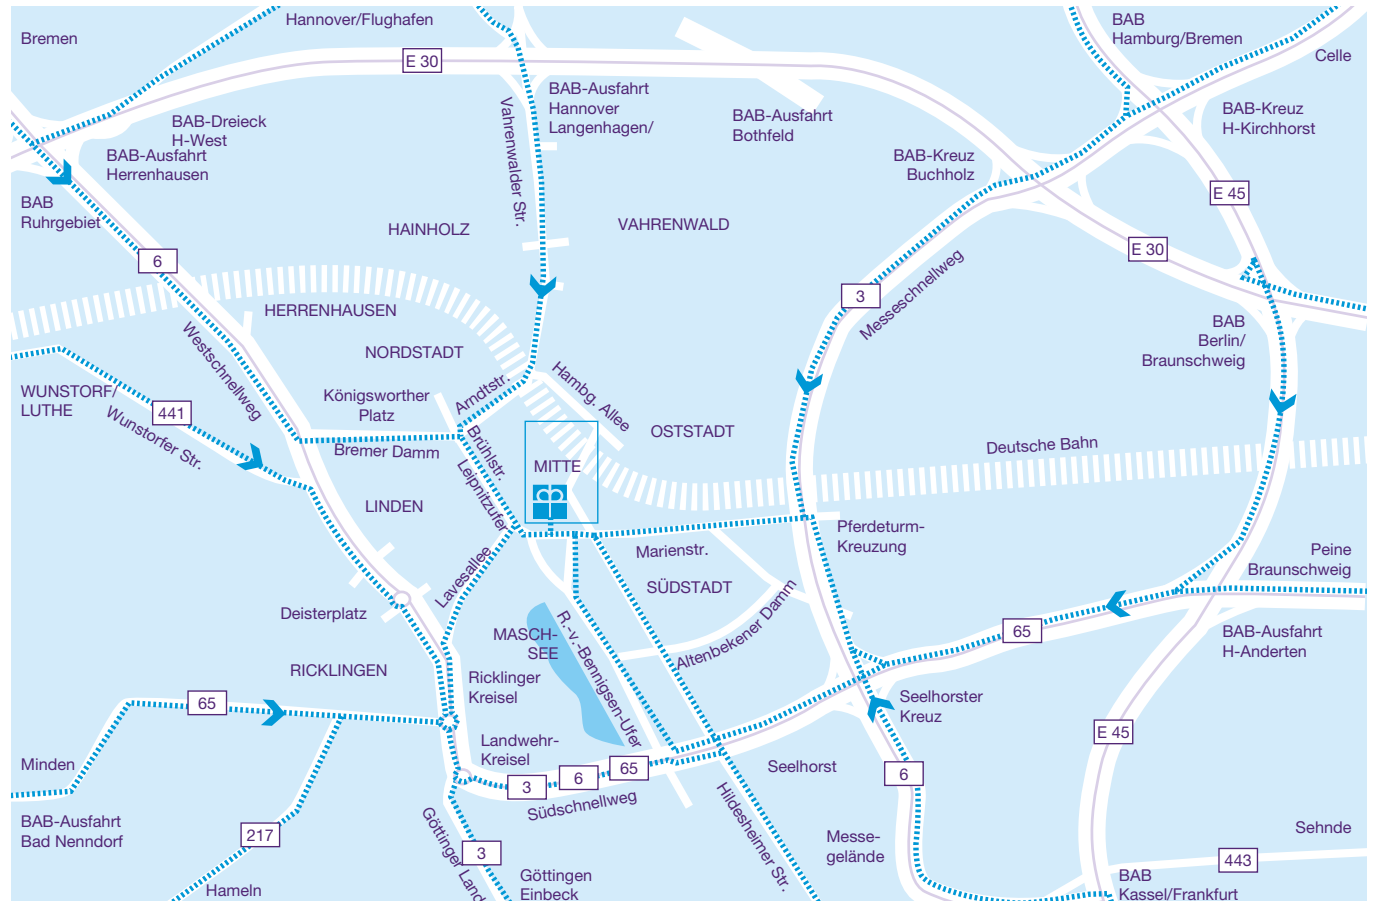

So erreichen Sie das Lutherhaus

Das Lutherhaus

liegt im Zentrum Hannovers in der Eberhardtstraße 3 A am Friedrichswall.

Zu Fuß folgen Sie ab Hauptbahnhof oder Aegidientorplatz den gestrichelten Linien im Plan links.

Mit der U-Bahn benutzen Sie bitte die Linien 3, 7 und 9 zur Markthalle oder die Linien 1, 2 und 8 zum Aegidientorplatz, dann Richtung Volkshochschule, Kubus gehen.

Mit dem Auto folgen Sie bitte den gestrichelten Linien auf dem rechten Plan. Parkplätze finden Sie in den Parkhäusern Röselerstraße und Osterstraße (linker Plan).